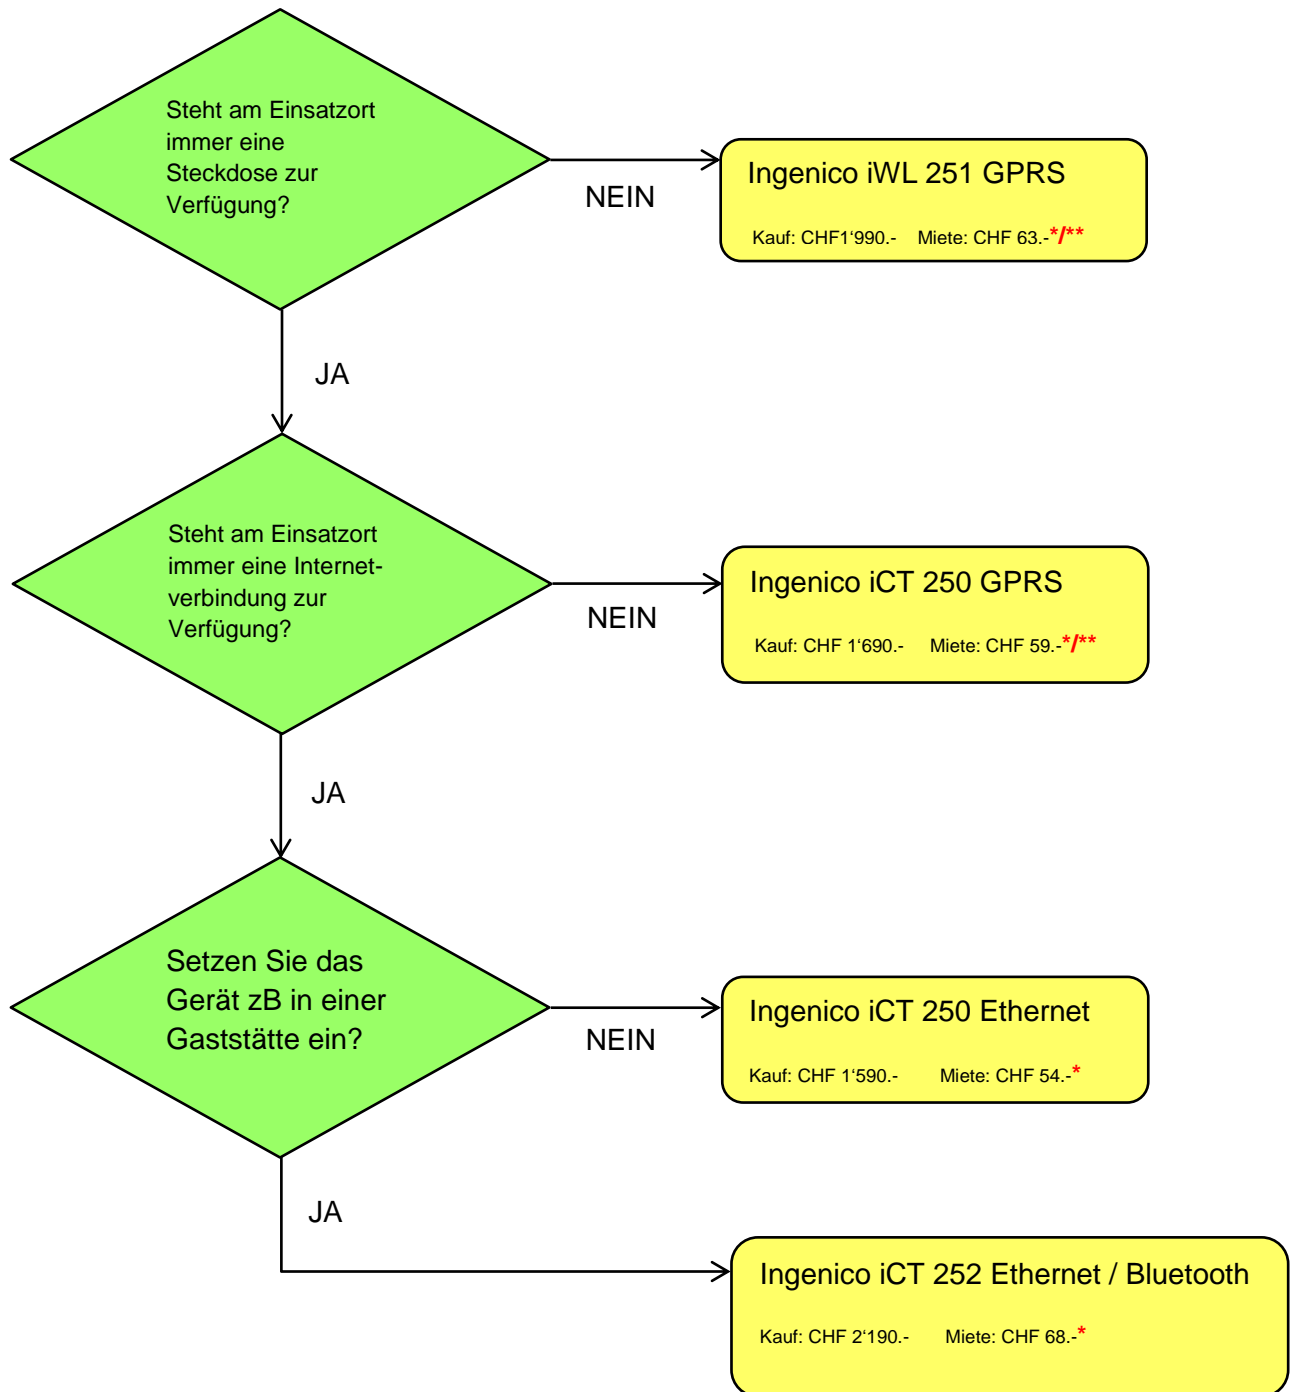

Welches ist das geeignete Kreditkartenterminal für mich?

* Jahresgebühr CHF 168.- für Datencenterleistungen ist in der Miete bereits inklusive

** Jahresgebühr CHF 60.- für "Natelkommunikation" ist in der Miete bereits inklusive

alle Preise exkl. MWST

Modell	vorhandene Infrastruktur	Anwendungsbereiche
iCT 250 Ethernet (Internet)	Der Gerätestandort verfügt über einen Stromanschluss und Internetverbindung	klassisches Ladengeschäft, fixer Standort
iWL 252 Ethernet / Bluetooth	Der Gerätestandort verfügt über Stromanschluss und Internet. Mobilität in geringem Umkreis erforderlich	Gastronomie, kassieren am Tisch
iCT 250 GPRS	Ihr Stand verfügt über Stromanschluss aber kein Internet	Ladengeschäfte welche am Kassierstandort keine Netzwerk zur Verfügung haben, Marktfahrer die Stromanschluss haben
iWL 251 GPRS	Volle Mobilität erforderlich	Taxifahrer, Marktfahrer, Lieferdienste, Catering, Gastro